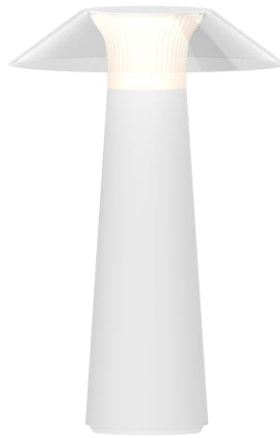

LED FLEXOS DE MESA, CON BATERIA RECARGABLE.

DNLB153B

DNLB163B

DNLB233B

DNLB153W

DNLB163W

DNLB233W

Descripción:

La gama de LED flexos con baterías recargables de UltraLux tiene 6 modelos, los cuales tienen un diseño innovador en color blanco y negro. Las luminarias tienen amplia aplicación en la iluminación decorativa, restaurantes, hoteles, para el hogar etc.

- TOUCH (táctil) panel, alojado encima de la luminaria. A través de toques, la intensidad se regula (dimable) en amplios rangos 10%-100%.
- Resistencia contra humedad y polvo IP44. Las luminarias se pueden usar en la iluminación interior y exterior – parques, jardines, terrazas y etc.
- Alto índice de repr. cromática Ra≥80.
- Las luminarias se cargan a través de USB cable de alimentación tipo C. El cargador NO ESTA INCLUIDO en el juego.
- Garantía – 3 años.
- La temperatura de color es de 3000K (luz cálida).
- Diseño elegante e innovador apropiado para cualquier situación y lugar.